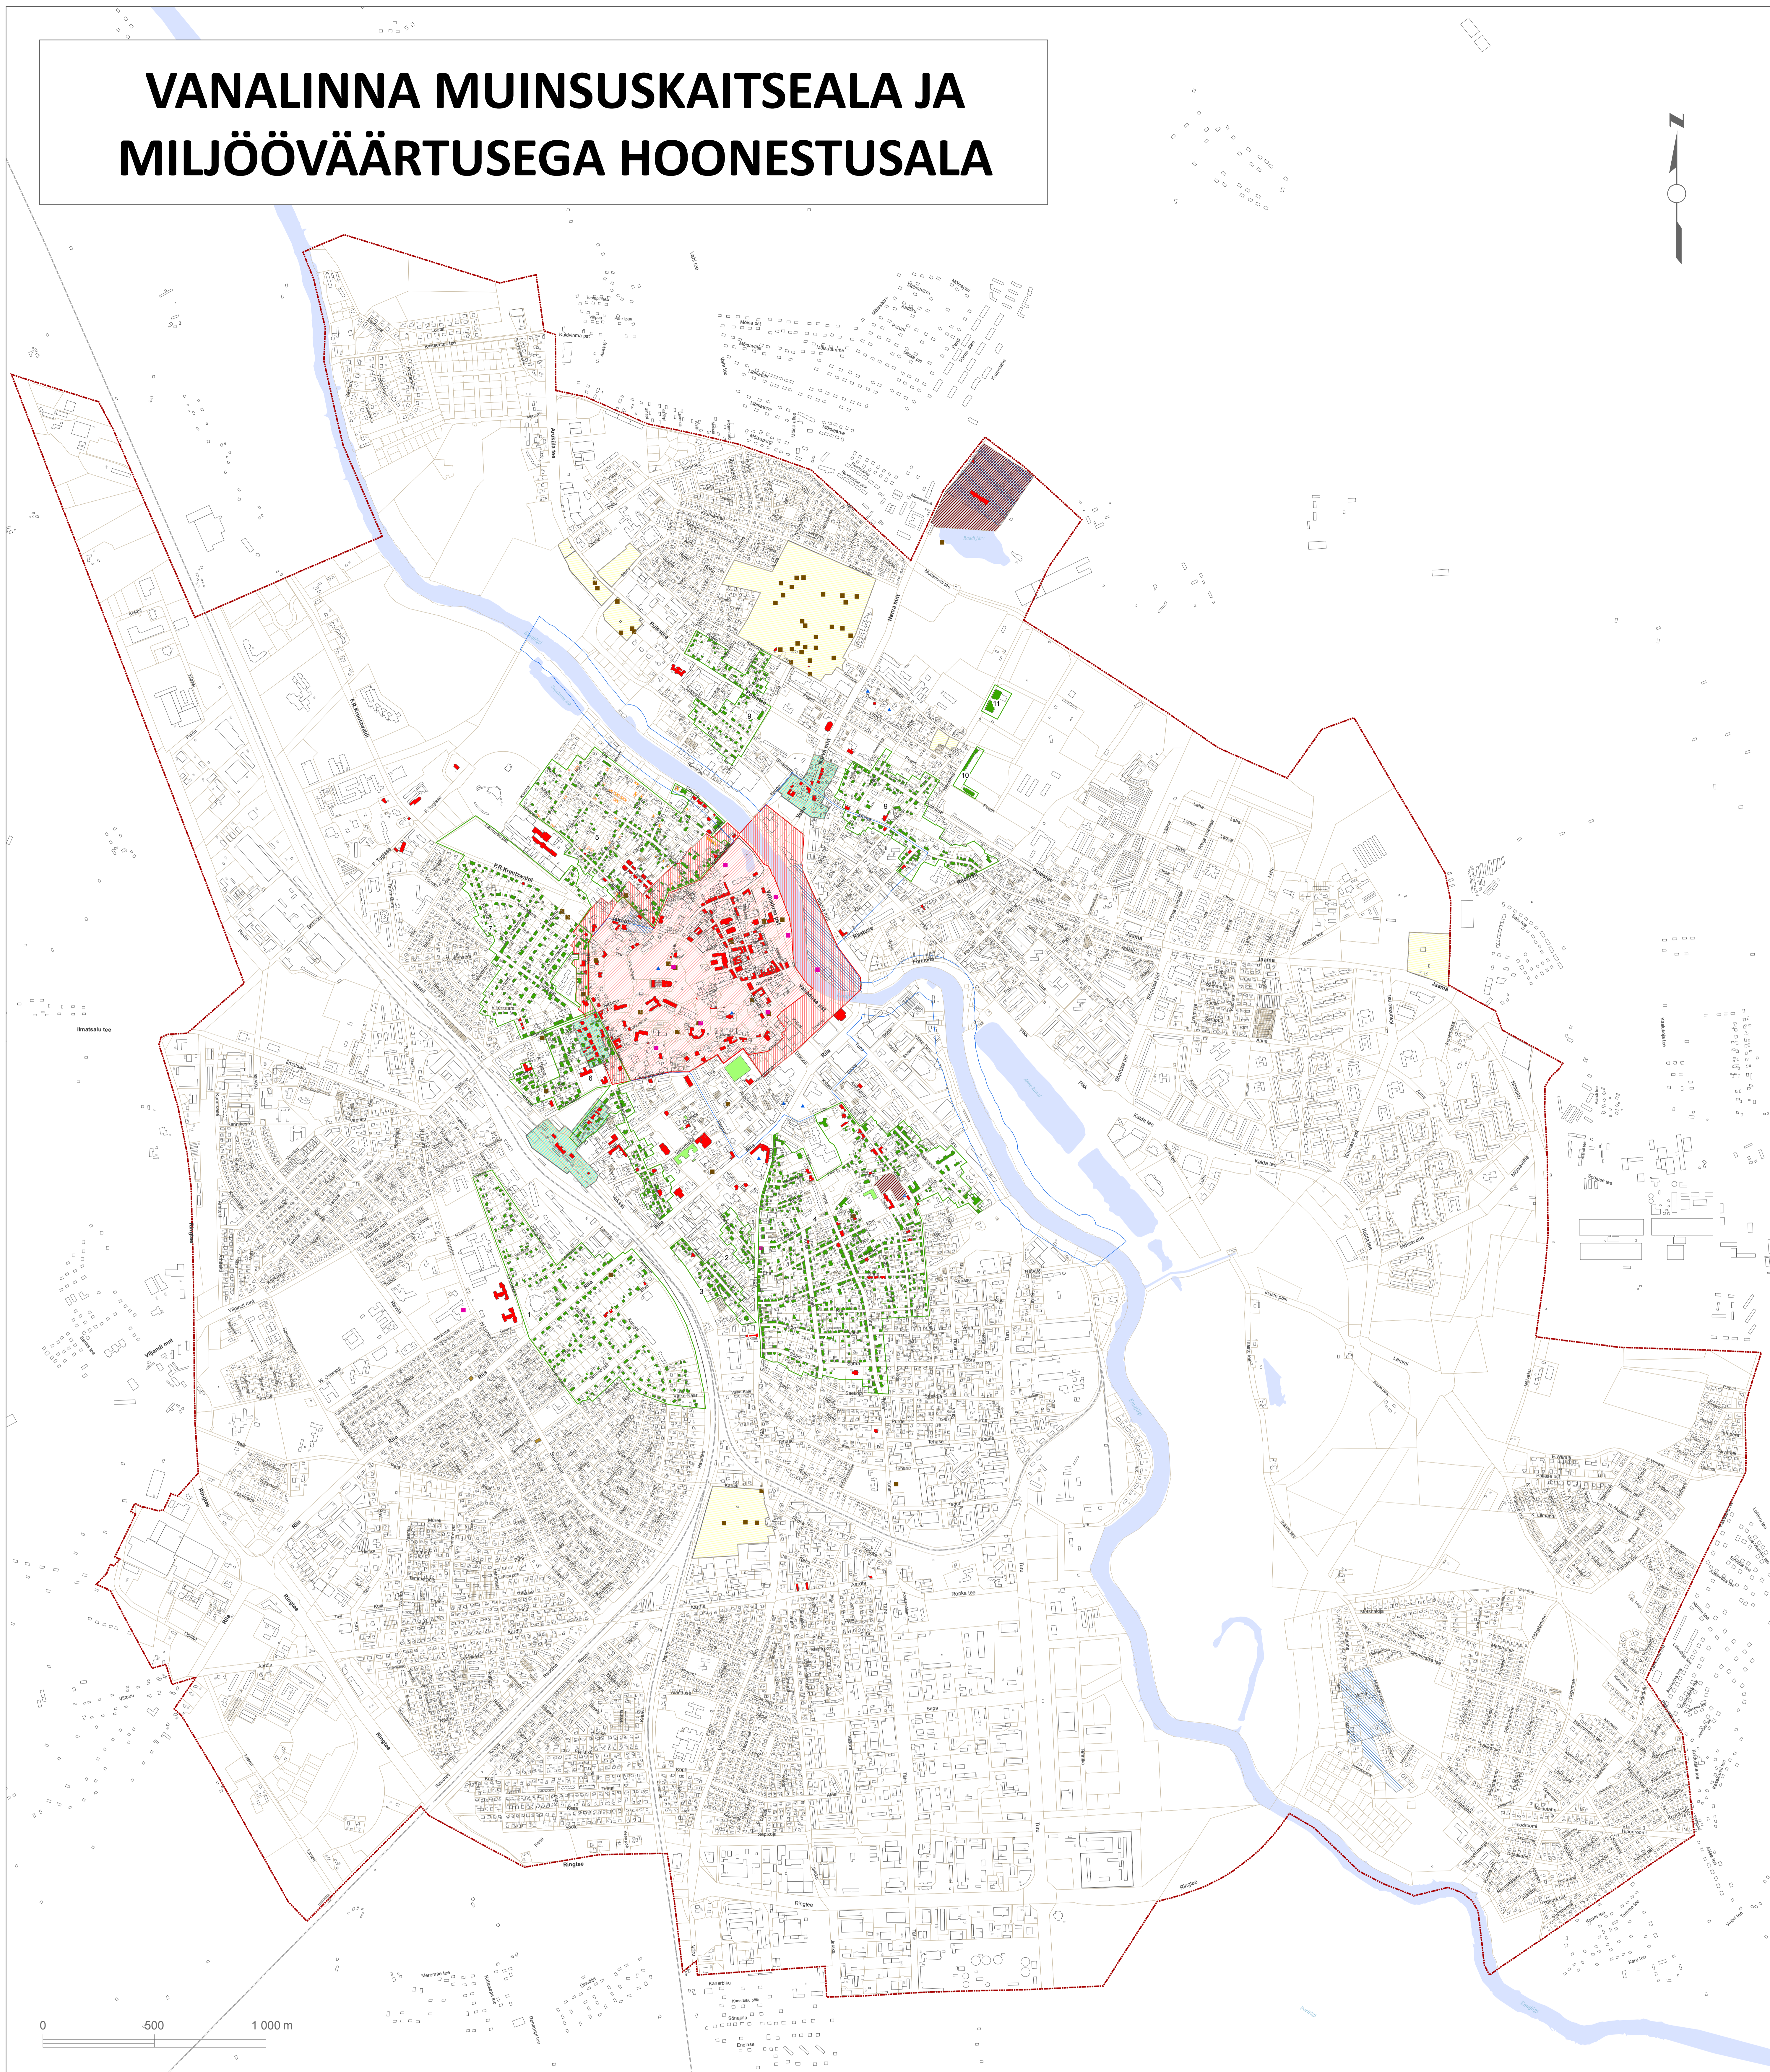

VANALINNA MUINSUSKAITSEALA JA MILJÖÖVÄÄRTUSEGA HOONESTUSALA

Leppemärgid

- linnapiir
- miljööalapiir
- arheoloogilise miljööpiirkond
- ▲ arheoloogiamälestis
- kunstimälestis
- ajaloomälestis
- ehitismälestis
- ettepanek nimetada mälestiseks
- miljööväärtuslik üksikobjektid
- miljööväärtuslik hoone
- uushoonestusala Supilinnas
- kinnismälestiste ühine kaitsevöönd
- maa-alaline arheoloogiamälestis
- maa-alaline ajaloomälestis
- maa-alaline ehitismälestis
- vanalinna muinsuskaitseala
- vanalinna muinsuskaitseala kaitsevöönd

Miljööväärtuslikud hoonestusalad

1. Tammelinna
2. Filosoofi tänava
3. Kastani tänava
4. Karlova (k.a Aleksandri tänava)
5. Supilinna
6. Toometaguse
7. Tähtvere
8. Peetri ja Ujula tänava
9. Jaama ja Puiestee tänava
10. Garnisoni
11. Lennukiangaaride

TARTU LINNA ÜLDPLANEERING

Pealkiri:

Vanalinna muinsuskaitseala ja
miljööväärtusega hoonestusala

Koostaja:

Tartu Linnavalitsus LPMKO

Kuupäev:

3.02.2017

Joonise nr: